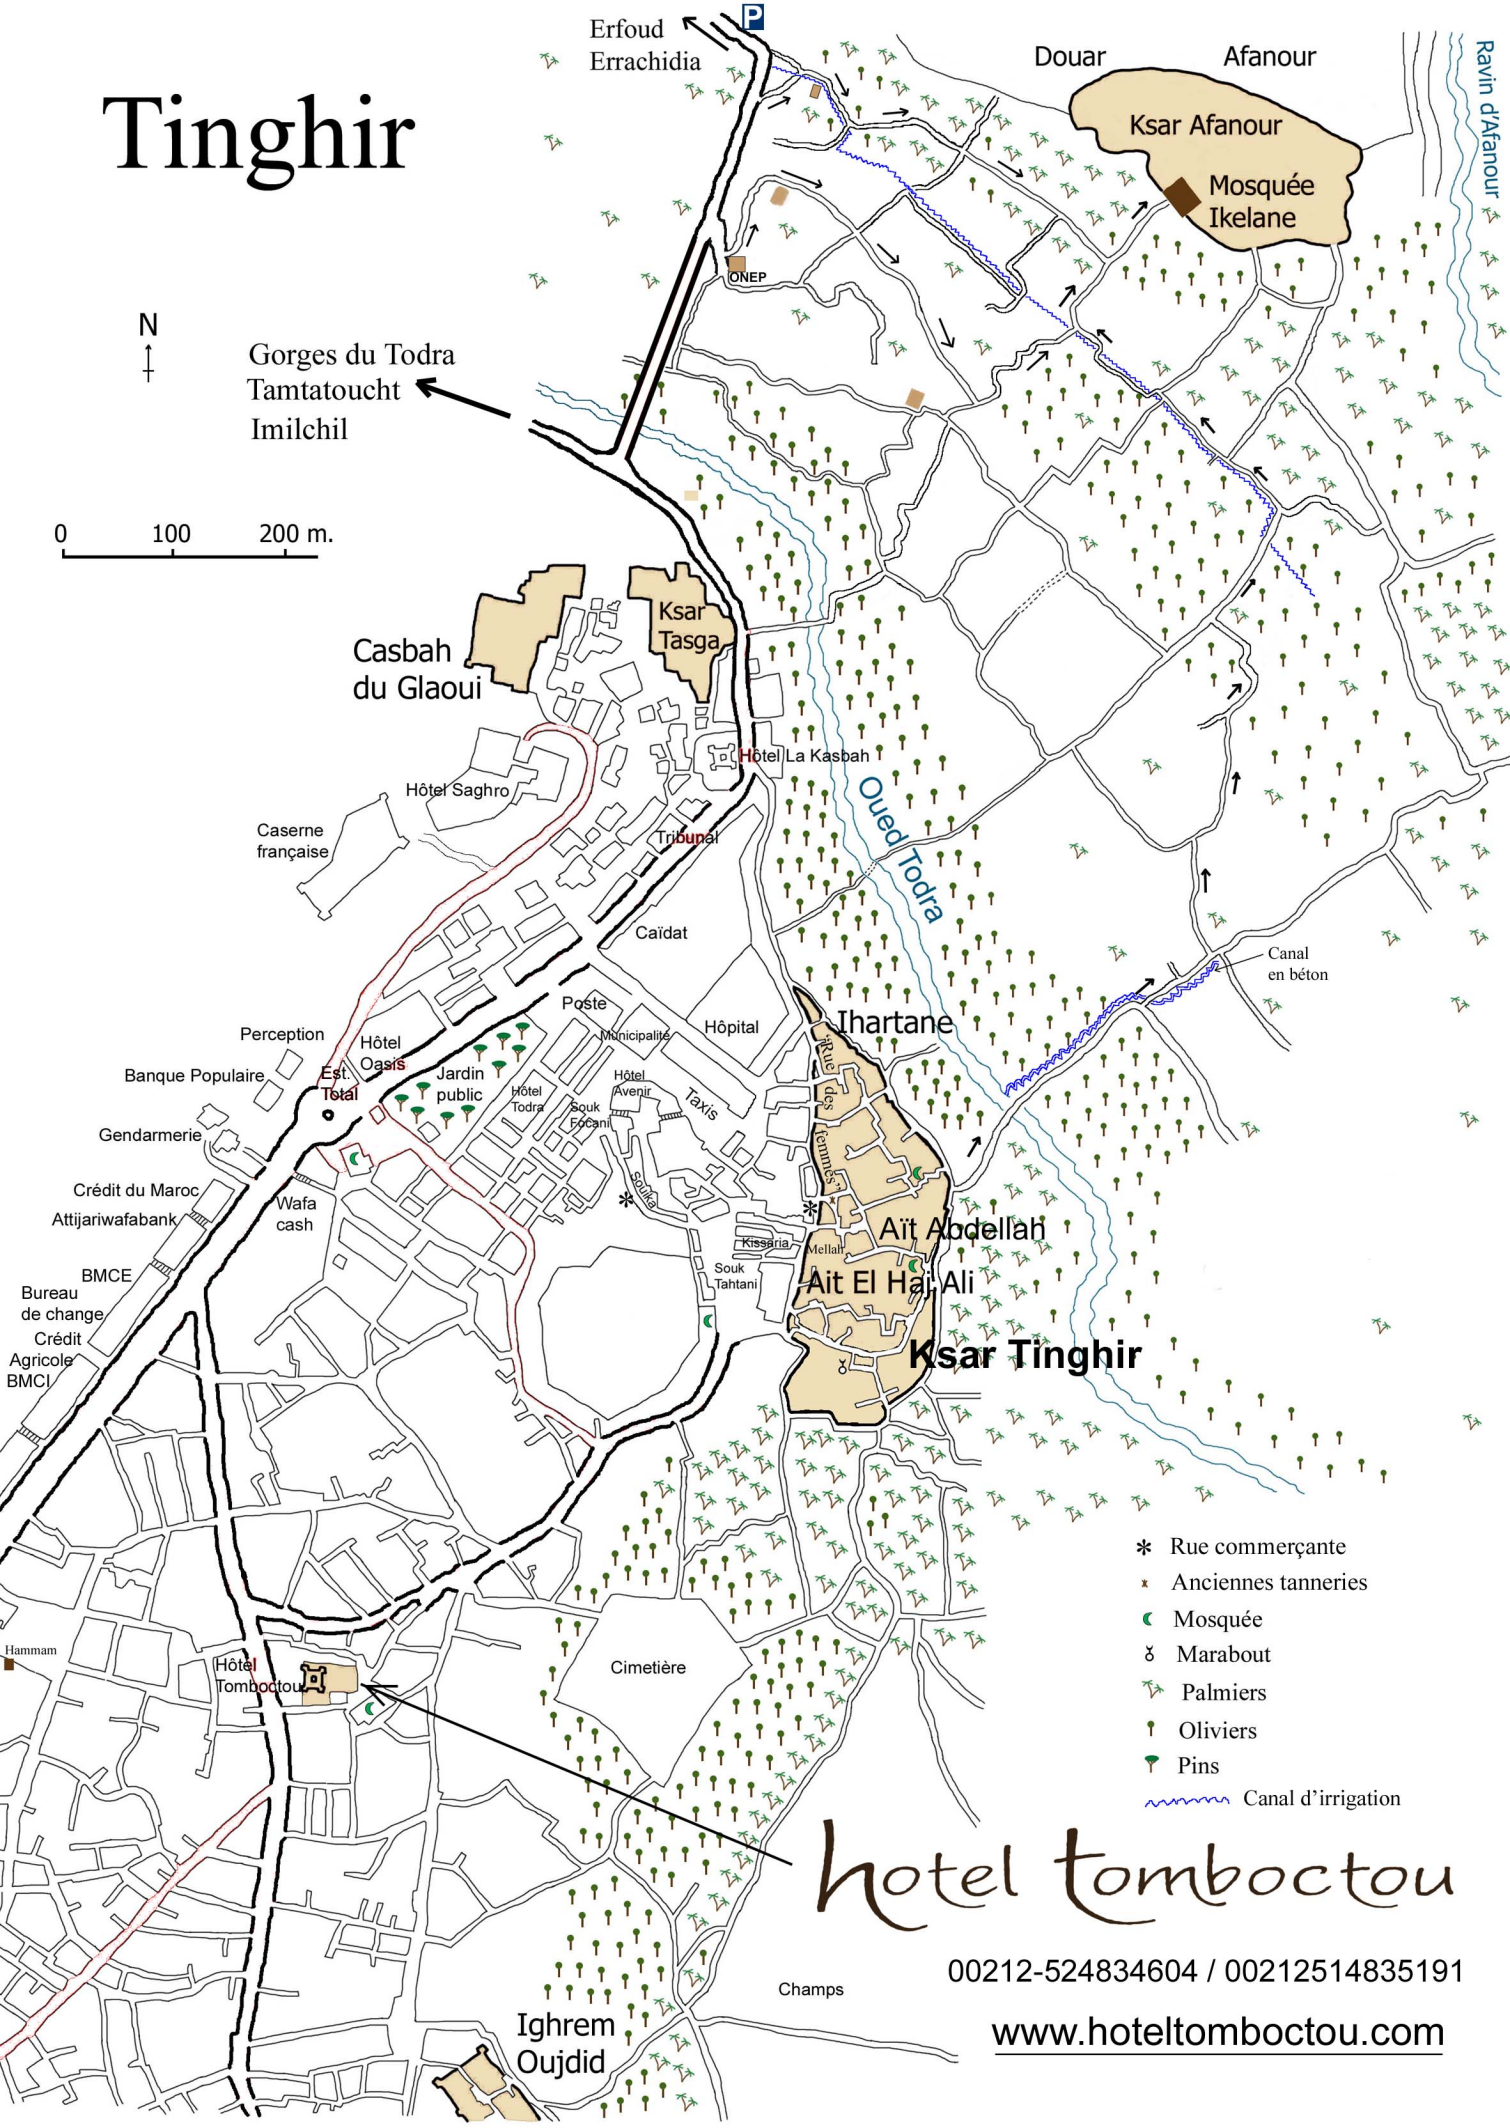

Tinghir

Gorges du Todra
Tamtatoucht
Imilchil

0 100 200 m.

- * Rue commerçante
- ✱ Anciennes tanneries
- ☪ Mosquée
- ♁ Marabout
- 🌴 Palmiers
- 🌳 Oliviers
- 🌲 Pins
- ~~~~~ Canal d'irrigation

hotel tomboctou